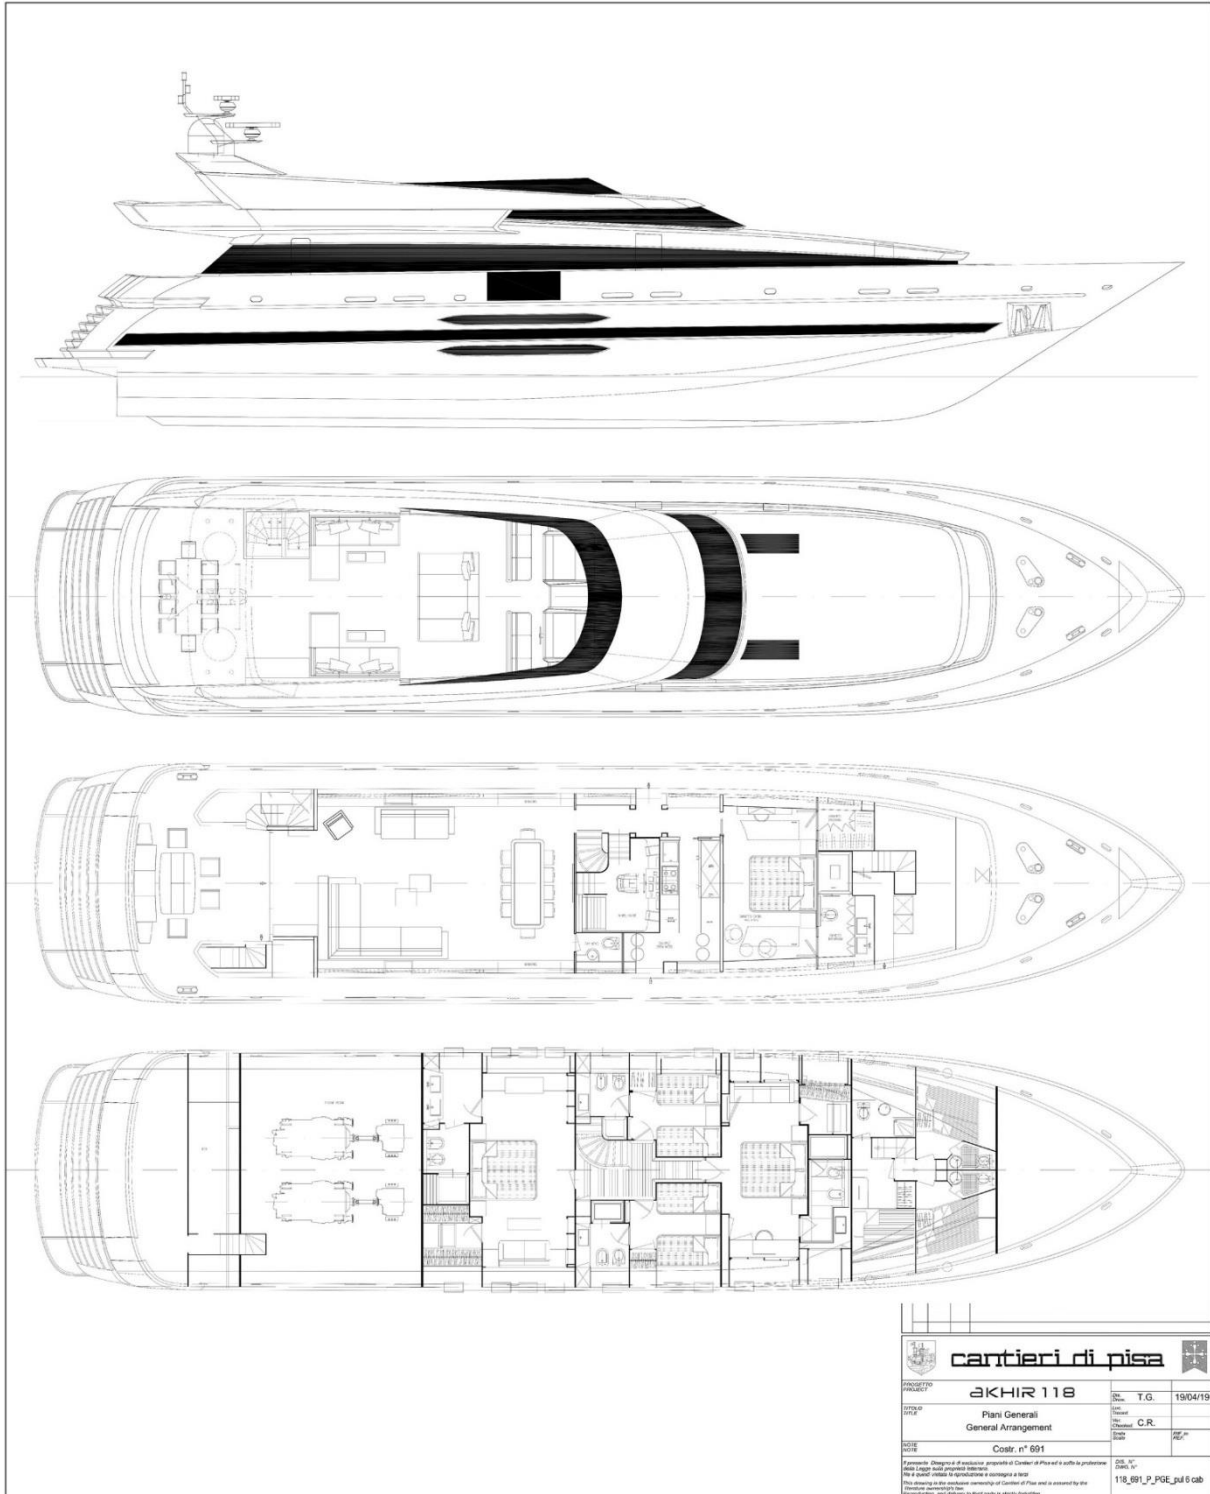

GENERAL ARRANGEMENT 118' AKHIR M/Y HULL#691